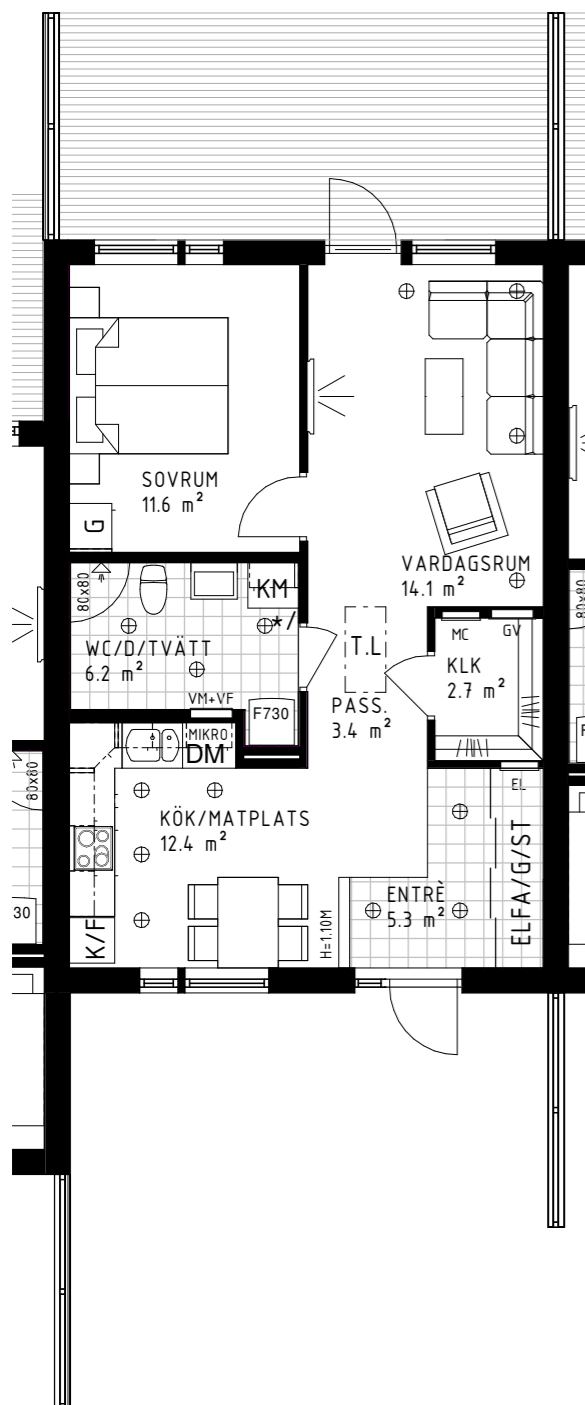

GENERELL INTERIÖR

Spotlights

Tillval

Rum	Antal	Pris
2 RoK		
Vardagsrum	4 st	6 000 kr
Kök/Matplats	4 st	6 000 kr
Entré	3 st	4 500 kr
Wc/dusch/tvätt	3 st	4 500 kr

GENERELL INTERIÖR