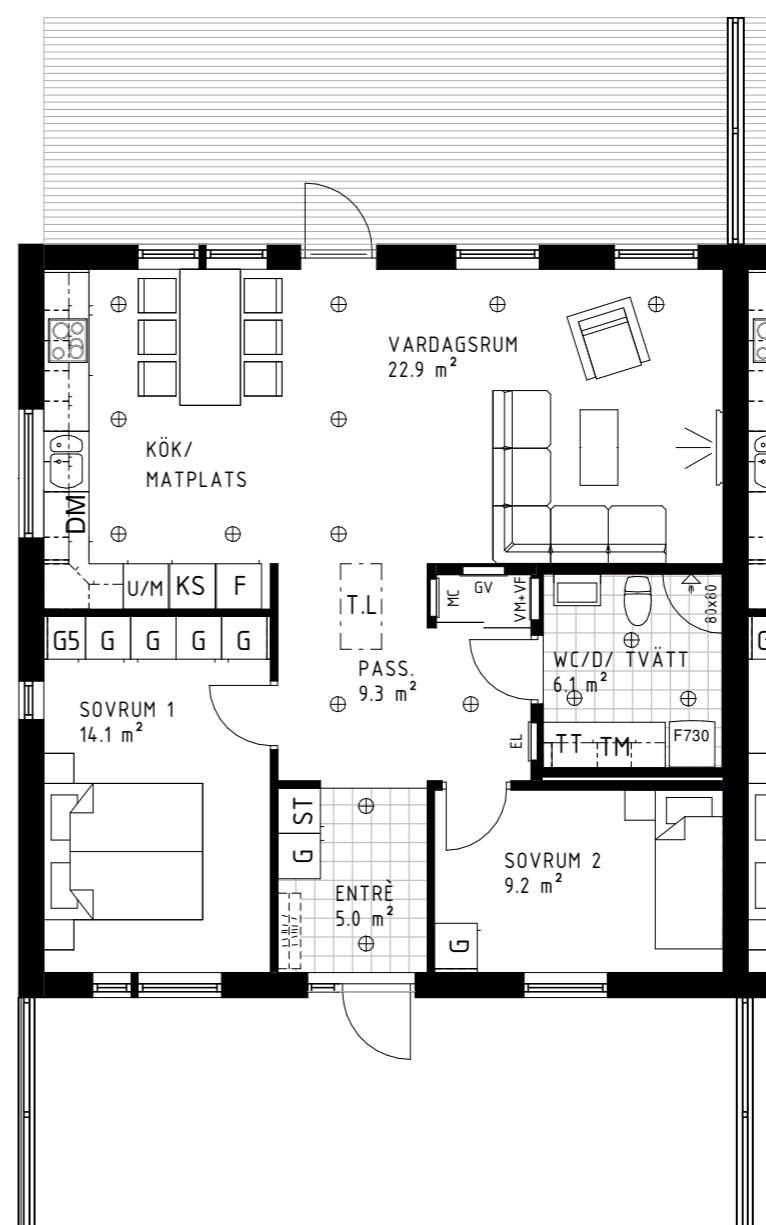

Spotlights

Tillval

Rum	Antal	Pris
3 RoK		
Vardagsrum	5 st	7 500 kr
Kök/Matplats	4 st	6 000 kr
Entré	2 st	3 000 kr
Passage	2 st	3 000 kr
Wc/dusch/tvätt	3 st	4 500 kr